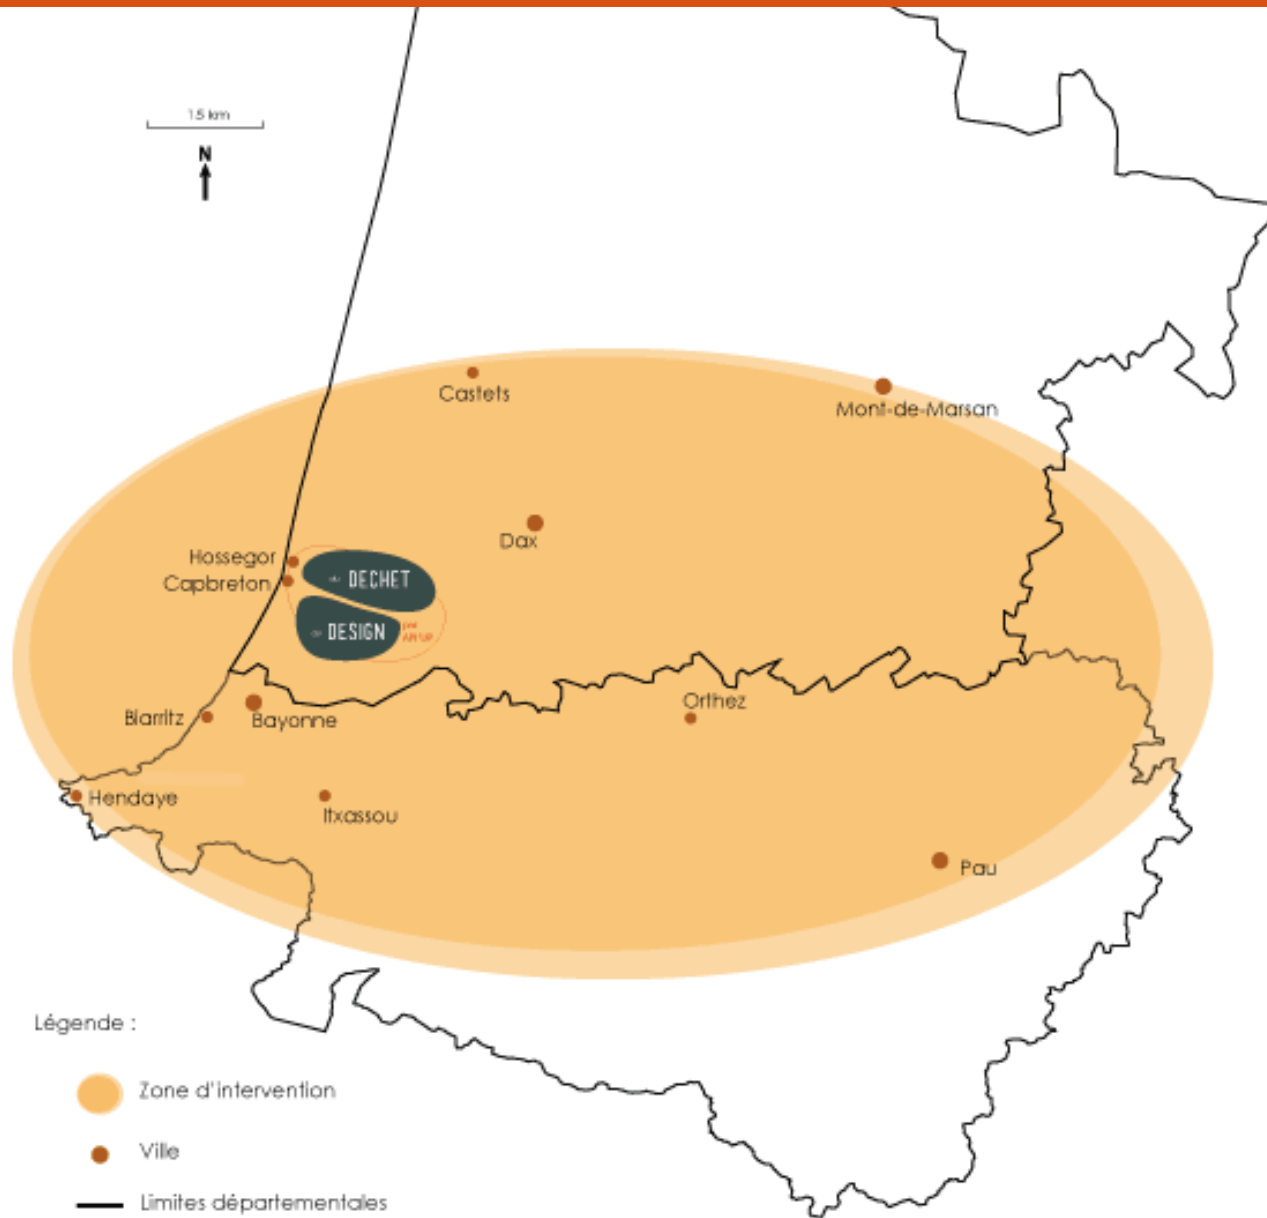

24

Salariés au total

8

Permanents

16

Salariés en insertion

92%

Sorties positives

ZONE INTERVENTION

GESTION GLOBALE DES MATIERES DELAISSEES

De la collecte sélective jusqu'à la valorisation

GESTION GLOBALE DES MATIERES DELAISSEES

De la collecte sélective jusqu'à la valorisation

UPCYCLING INDUSTRIEL